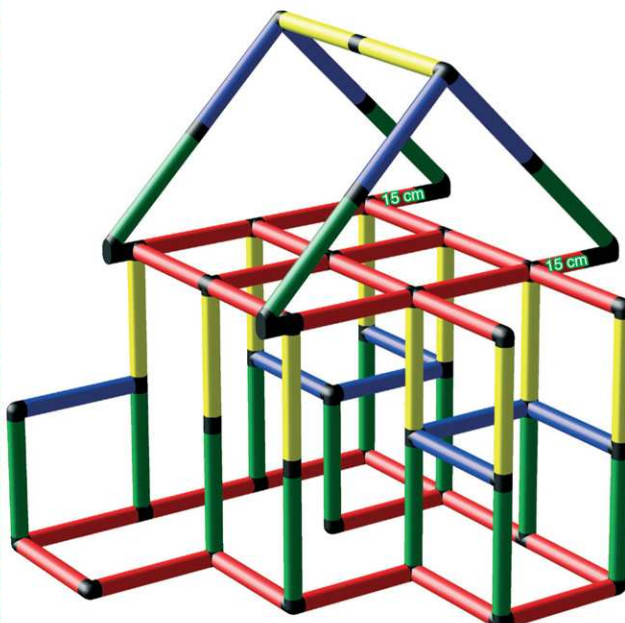

►► The **QUADRO FORMULA**
see on www.quadroworld.com

=

EXPERT

Großes Haus • Big house

L/B/H • L/W/H: 125 x 119 x 183 cm

ADVANCED

Kletterhaus • Climbing house

L/B/H • L/W/H: 152 x 125 x 143 cm

Party Bar • Partybar

EXPERT

L/B/H • L/W/H: 119 x 85 x 223 cm

	2x	
10x	6x	
1x	8x	
4x	11x	
4x	2x	
61x	1x	
5x		

Piratenschiff • Pirate ship

EXPERT

L/B/H • L/W/H: 156 x 125 x 115 cm

	2x	
10x	10x	
1x	8x	
6x	6x	
4x	2x	
64x	1x	
5x		

Spielhaus • Playcenter

EXPERT

L/B/H • L/W/H: 165 x 119 x 143 cm

	2x	
10x	10x	
	8x	
6x	10x	
4x	2x	
66x	1x	
5x		

5 KOMBINATIONEN • 5 COMBINATIONS

Die **QUADRO** Formel veranschaulicht Ihnen, wie einfach es ist, bestehende Modelle beliebig zu vergrößern und neue Spielelemente hinzuzufügen. Auf den folgenden Seiten erhalten Sie einige Kombinationsvorschläge.