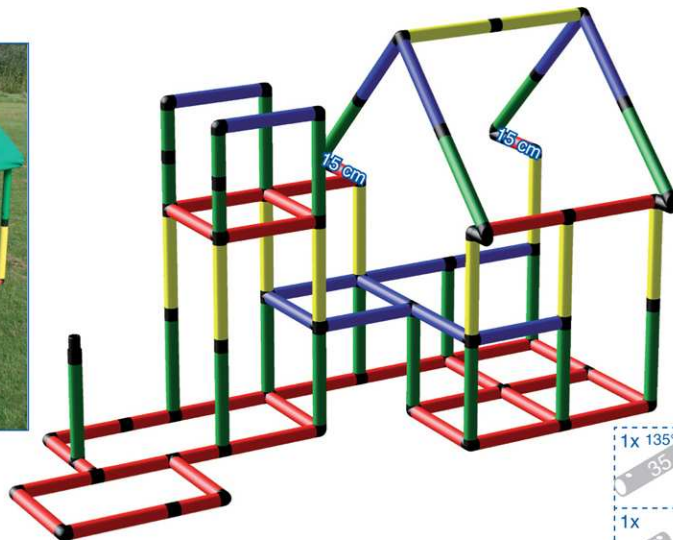

Expert (Art. 30500) + Integralrutsche • Integrated slide (Art. 10040)

Großes Rutschenhaus • Big house with slide
L/B/H • L/W/H: 305 x 119 x 143 cm

Expert (Art. 30500) + Bogenrutsche • Curved slide (Art. 10020)

Spielhaus mit Rutsche
Playcenter with slide
L/B/H • L/W/H: 245 x 159 x 143 cm

Expert (Art. 30500) + Integralrutsche • Integrated slide (Art. 10040)

Piratenschiff + Integralrutsche
Pirate ship + Integrated slide
L/B/H • L/W/H: 252 x 183 x 125 cm