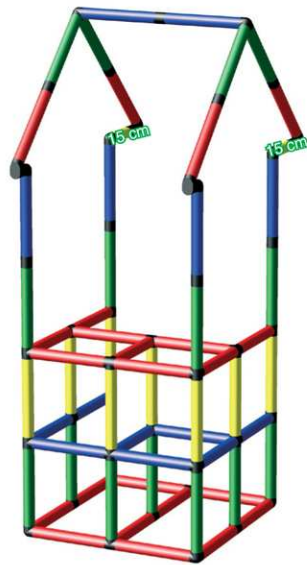

►► The **QUADRO FORMULA**
see on www.quadroworld.com

=

EXPERT

Großes Haus • Big house

L/B/H • L/W/H: 125 x 119 x 183 cm

ADVANCED

Kletterhaus • Climbing house

L/B/H • L/W/H: 152 x 125 x 143 cm

Party Bar • Partybar

EXPERT

L/B/H • L/W/H: 119 x 85 x 223 cm

	2x	
10x	6x	
1x	8x	
4x	11x	
4x	2x	
61x	1x	
5x		

Piratenschiff • Pirate ship

EXPERT

L/B/H • L/W/H: 156 x 125 x 115 cm

	2x	
10x	10x	
1x	8x	
6x	6x	
4x	2x	
64x	1x	
5x		

Spielhaus • Playcenter

EXPERT

L/B/H • L/W/H: 165 x 119 x 143 cm

	2x	
10x	10x	
	8x	
6x	10x	
4x	2x	
66x	1x	
5x		

5 KOMBINATIONEN • 5 COMBINATIONS

Die **QUADRO** Formel veranschaulicht Ihnen, wie einfach es ist, bestehende Modelle beliebig zu vergrößern und neue Spielelemente hinzuzufügen. Auf den folgenden Seiten erhalten Sie einige Kombinationsvorschläge.