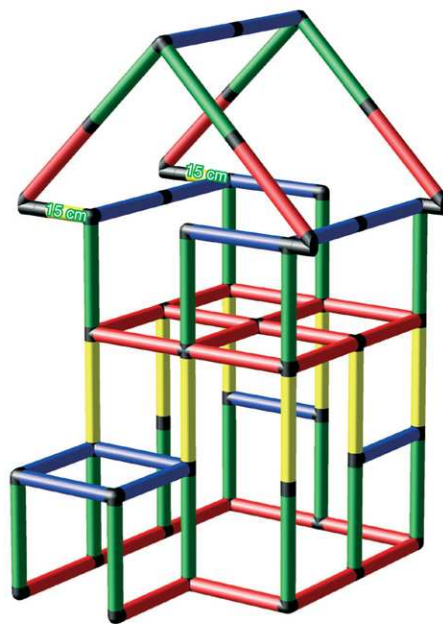

►► The **QUADRO FORMULA**
see on www.quadroworld.com

=

EXPERT

Großes Haus • Big house

L/B/H • L/W/H: 125 x 119 x 183 cm

ADVANCED

Kletterhaus • Climbing house

L/B/H • L/W/H: 152 x 125 x 143 cm

Party Bar • Partybar

EXPERT

L/B/H • L/W/H: 119 x 85 x 223 cm

	2x	
10x	6x	
1x	8x	
4x	11x	
4x	2x	
61x	1x	
5x		

Piratenschiff • Pirate ship

EXPERT

L/B/H • L/W/H: 156 x 125 x 115 cm

	2x	
10x	10x	
1x	8x	
6x	6x	
4x	2x	
64x	1x	
5x		

Spielhaus • Playcenter

EXPERT

L/B/H • L/W/H: 165 x 119 x 143 cm

	2x	
10x	10x	
	8x	
6x	10x	
4x	2x	
66x	1x	
5x		

5 KOMBINATIONEN • 5 COMBINATIONS

Die **QUADRO** Formel veranschaulicht Ihnen, wie einfach es ist, bestehende Modelle beliebig zu vergrößern und neue Spielelemente hinzuzufügen. Auf den folgenden Seiten erhalten Sie einige Kombinationsvorschläge.