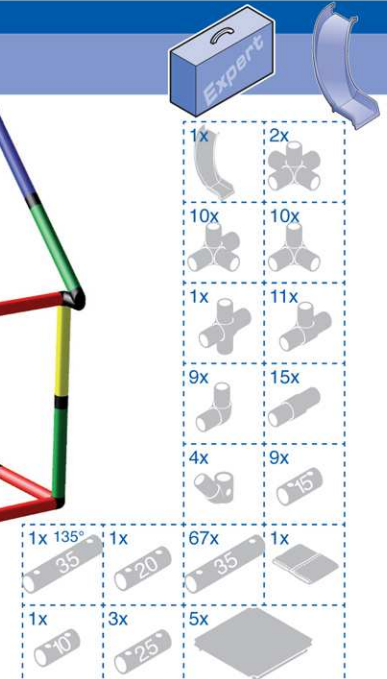

Expert (Art. 30500) + Integralrutsche • Integrated slide (Art. 10040)

Großes Rutschenhaus • Big house with slide
L/B/H • L/W/H: 305 x 119 x 143 cm

Expert (Art. 30500) + Bogenrutsche • Curved slide (Art. 10020)

Spielhaus mit Rutsche
Playcenter with slide
L/B/H • L/W/H: 245 x 159 x 143 cm

Expert (Art. 30500) + Integralrutsche • Integrated slide (Art. 10040)

Piratenschiff + Integralrutsche
Pirate ship + Integrated slide
L/B/H • L/W/H: 252 x 183 x 125 cm