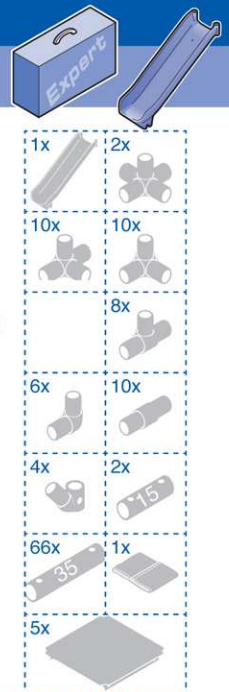

Spielhaus • Playcenter

EXPERT

L/B/H • L/W/H: 165 x 119 x 143 cm

	2x	
10x	10x	
	8x	
6x	10x	
4x	2x	
66x	1x	
5x		

5 KOMBINATIONEN • 5 COMBINATIONS

Die **QUADRO** Formel veranschaulicht Ihnen, wie einfach es ist, bestehende Modelle beliebig zu vergrößern und neue Spielelemente hinzuzufügen. Auf den folgenden Seiten erhalten Sie einige Kombinationsvorschläge.

Of course you can get creative yourself, too! Why not design something new with your family? For the creating of new models please use the **QUADRO** 3D Program.

▶▶ The **QUADRO FORMULA**
see on www.quadroworld.com

Expert (Art. 30500) + Integralrutsche • Integrated slide (Art. 10040)

Großes Rutschenhaus • Big house with slide
L/B/H • L/W/H: 305 x 119 x 143 cm

Expert (Art. 30500) + Bogenrutsche • Curved slide (Art. 10020)

Spielhaus mit Rutsche
Playcenter with slide
L/B/H • L/W/H: 245 x 159 x 143 cm

Expert (Art. 30500) + Integralrutsche • Integrated slide (Art. 10040)

Piratenschiff + Integralrutsche
Pirate ship + Integrated slide
L/B/H • L/W/H: 252 x 183 x 125 cm