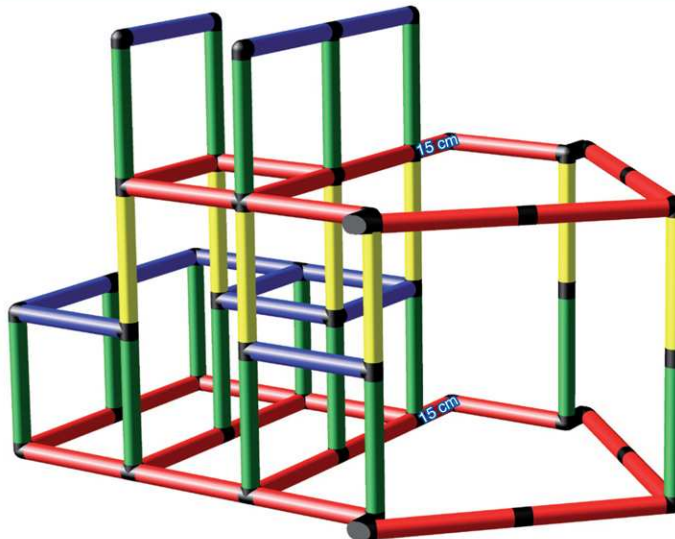

Party Bar • Partybar

EXPERT

L/B/H • L/W/H: 119 x 85 x 223 cm

	2x	
10x	6x	
1x	8x	
4x	11x	
4x	2x	
61x	1x	
5x		

Piratenschiff • Pirate ship

EXPERT

L/B/H • L/W/H: 156 x 125 x 115 cm

	2x	
10x	10x	
1x	8x	
6x	6x	
4x	2x	
64x	1x	
5x		

Spielhaus • Playcenter

EXPERT

L/B/H • L/W/H: 165 x 119 x 143 cm

	2x	
10x	10x	
	8x	
6x	10x	
4x	2x	
66x	1x	
5x		

5 KOMBINATIONEN • 5 COMBINATIONS

Die **QUADRO** Formel veranschaulicht Ihnen, wie einfach es ist, bestehende Modelle beliebig zu vergrößern und neue Spielelemente hinzuzufügen. Auf den folgenden Seiten erhalten Sie einige Kombinationsvorschläge.