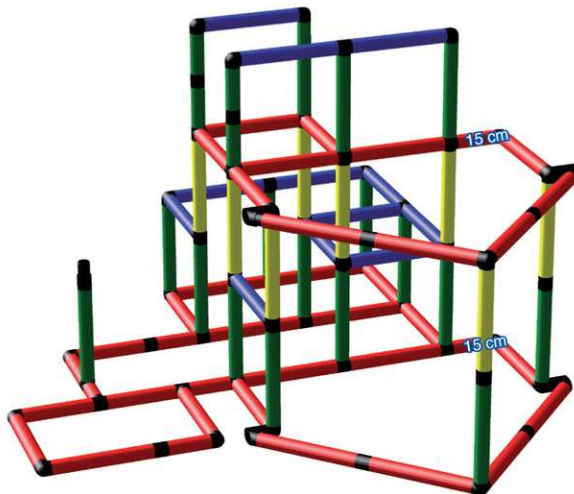

Spielhaus mit Rutsche
Playcenter with slide
L/B/H • L/W/H: 245 x 159 x 143 cm

Expert (Art. 30500) + Integralrutsche • Integrated slide (Art. 10040)

Piratenschiff + Integralrutsche
Pirate ship + Integrated slide
L/B/H • L/W/H: 252 x 183 x 125 cm

1x	2x
10x	10x
1x	8x
6x	6x
4x	2x
64x	1x
5x	

Expert (Art. 30500) + Bogenrutsche • Curved slide (Art. 10020)

Piratenschiff + Bogenrutsche
Pirate ship + Curved slide
L/B/H • L/W/H: 192 x 183 x 125 cm

1x	2x
10x	10x
1x	11x
10x	11x
4x	9x
1x 135°	1x 20°
1x 10°	3x 25°
64x 35°	1x
	5x