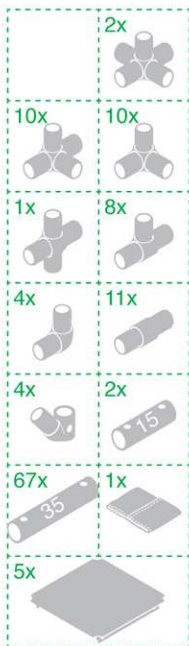

►► The **QUADRO FORMULA**
see on www.quadroworld.com

=

EXPERT

Großes Haus • Big house

L/B/H • L/W/H: 125 x 119 x 183 cm

ADVANCED

Kletterhaus • Climbing house

L/B/H • L/W/H: 152 x 125 x 143 cm

Party Bar • Partybar

EXPERT

L/B/H • L/W/H: 119 x 85 x 223 cm

	2x	
10x	6x	
1x	8x	
4x	11x	
4x	2x	
61x	1x	
5x		

Piratenschiff • Pirate ship

EXPERT

L/B/H • L/W/H: 156 x 125 x 115 cm

	2x	
10x	10x	
1x	8x	
6x	6x	
4x	2x	
64x	1x	
5x		

Spielhaus • Playcenter

EXPERT

L/B/H • L/W/H: 165 x 119 x 143 cm

	2x	
10x	10x	
	8x	
6x	10x	
4x	2x	
66x	1x	
5x		

5 KOMBINATIONEN • 5 COMBINATIONS

Die **QUADRO** Formel veranschaulicht Ihnen, wie einfach es ist, bestehende Modelle beliebig zu vergrößern und neue Spielelemente hinzuzufügen. Auf den folgenden Seiten erhalten Sie einige Kombinationsvorschläge.