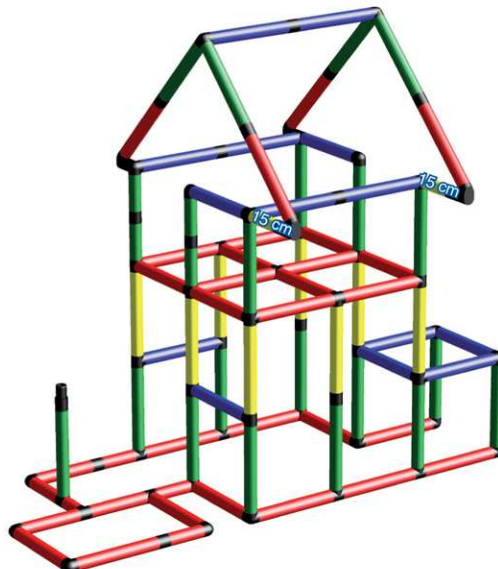

Spielhaus mit Rutsche
Playcenter with slide
L/B/H • L/W/H: 245 x 159 x 143 cm

Expert (Art. 30500) + Integralrutsche • Integrated slide (Art. 10040)

Piratenschiff + Integralrutsche
Pirate ship + Integrated slide
L/B/H • L/W/H: 252 x 183 x 125 cm

1x	2x
10x	10x
1x	8x
6x	6x
4x	2x
64x	1x
5x	

Expert (Art. 30500) + Bogenrutsche • Curved slide (Art. 10020)

Piratenschiff + Bogenrutsche
Pirate ship + Curved slide
L/B/H • L/W/H: 192 x 183 x 125 cm

1x	2x
10x	10x
1x	11x
10x	11x
4x	9x
1x 135°	1x 20°
1x 10°	3x 25°
64x 35°	1x
	5x

Expert (Art. 30500) + Bogenrutsche • Curved slide (Art. 10020)

Großes Haus + Bogenrutsche
Big house + Curved slide
L/B/H • L/W/H: 205 x 137 x 183 cm

1x	2x
10x	10x
1x	11x
8x	16x
4x	9x
1x 135°	1x 20°
1x 10°	3x 25°
67x 35°	1x
	5x