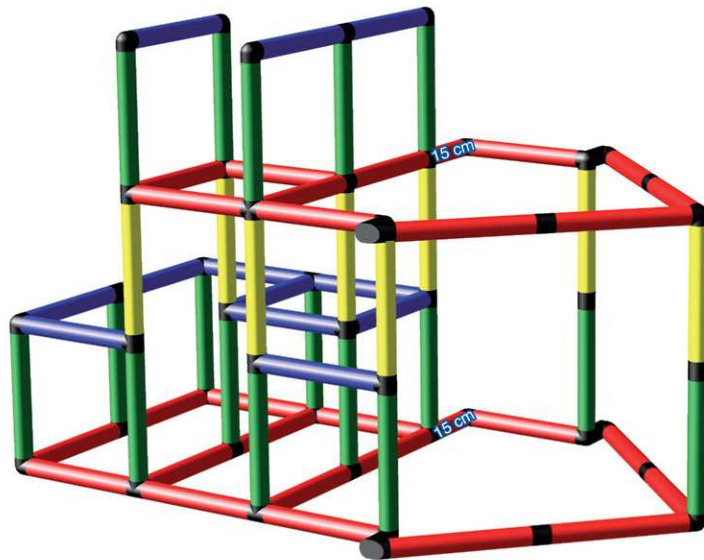

Expert (Art. 30500) + Integralrutsche • Integrated slide (Art. 10040)

Großes Rutschenhaus • Big house with slide
L/B/H • L/W/H: 305 x 119 x 143 cm

Expert (Art. 30500) + Bogenrutsche • Curved slide (Art. 10020)

Spielhaus mit Rutsche
Playcenter with slide
L/B/H • L/W/H: 245 x 159 x 143 cm

Expert (Art. 30500) + Integralrutsche • Integrated slide (Art. 10040)

Piratenschiff + Integralrutsche
Pirate ship + Integrated slide
L/B/H • L/W/H: 252 x 183 x 125 cm