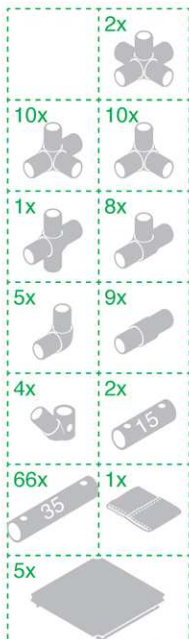

►► The **QUADRO FORMULA**
see on www.quadroworld.com

=

EXPERT

Großes Haus • Big house

L/B/H • L/W/H: 125 x 119 x 183 cm

ADVANCED

Kletterhaus • Climbing house

L/B/H • L/W/H: 152 x 125 x 143 cm

Party Bar • Partybar

EXPERT

L/B/H • L/W/H: 119 x 85 x 223 cm

	2x	
10x	6x	
1x	8x	
4x	11x	
4x	2x	
61x	1x	
5x		

Piratenschiff • Pirate ship

EXPERT

L/B/H • L/W/H: 156 x 125 x 115 cm

	2x	
10x	10x	
1x	8x	
6x	6x	
4x	2x	
64x	1x	
5x		

Spielhaus • Playcenter

EXPERT

L/B/H • L/W/H: 165 x 119 x 143 cm

	2x	
10x	10x	
	8x	
6x	10x	
4x	2x	
66x	1x	
5x		

5 KOMBINATIONEN • 5 COMBINATIONS

Die **QUADRO** Formel veranschaulicht Ihnen, wie einfach es ist, bestehende Modelle beliebig zu vergrößern und neue Spielelemente hinzuzufügen. Auf den folgenden Seiten erhalten Sie einige Kombinationsvorschläge.